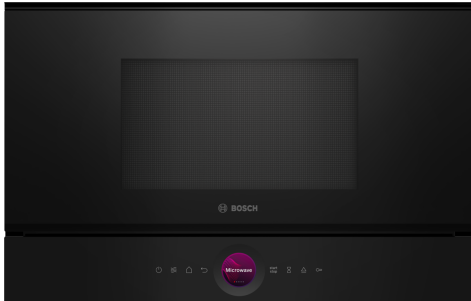

**Séria 8, Zabudovateľná mikrovlnná rúra, Čierna
BEL7321B1**

Dodávané príslušenstvo

1 x Sklenené nádoby

Zvláštne príslušenstvo

HEZ6TCC0 :

HEZG9AS00S :

**Kompaktná mikrovlnná rúra 38 cm.
Invertorová technológia: konštantný
mikrovlnný výkon na pozvoľný ohrev
potravín. Funkcia Microwave Boost: rýchle
a snadné ohrievanie.**

- **Digitálny ovládací prsteneč:** jednoduchý a inovatívny spôsob výberu nastavení rúry.
- **TFT Touch Display:** jednoduché ovládanie vďaka inovatívnemu digitálnemu ovládaciemu prstencu a TFT dotykovej obrazovke.
- **AutoPilot 10:** každé jedlo sa perfektne podarí vďaka 10 automatickým programom.
- **Vnútro z nehrdzavejúcej ocele:** ľahko sa čistí vďaka hladkému povrchu a žiadnym ostrým hranám.
- **Cleaning Assistance:** ušetrí vám námahu pri čistení rúry.

Technické údaje

druh mikrovlnnej rúry: mikrovlnný ohrev + gril
ovládanie: elektronicky
rozmery spotrebiča: 382 x 594 x 318 mm
rozmery varného priestoru: 230 x 350 x 270 mm
Dĺžka prívodného kábla: 175.0 cm
Hmotnosť netto: 18.7 kg
hmotnosť brutto: 20.5 kg
EAN: 4242005319541
Max. výkon: 900 W
príkon: 1990 W
istenie: 10 A
napätie: 220-240 V
frekvencia: 50; 60 Hz
typ zástrčky: Gardy zástrčka s uzemnením
vrátane príslušenstva: 1 x Sklenené nádoby

Séria 8, Zabudovateľná mikrovlnná rúra, Čierna BEL7321B1

- "Rozmery potrebné pre zabudovanie nájdete v inštaláčnych materiáloch."

Kompaktná mikrovlnná rúra 38 cm. Invertorová technológia: konštantný mikrovlnný výkon na pozvoľný ohrev potravín. Funkcia Microwave Boost: rýchle a snadné ohrievanie.