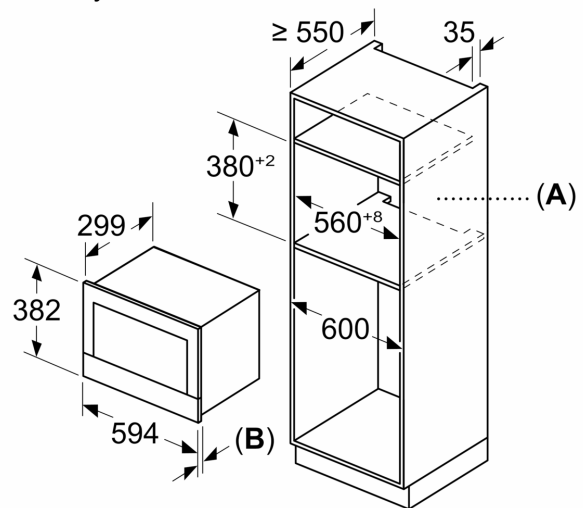

Príslušenstvo

- rošt, 1 x sklenené nádobí

Bezpečnosť a životné prostredie

- bezpečnostné vypínanie
- tlačidlo štart/stop spínač kontaktu dverí
- chladiaci ventilátor

Technické informácie

- dĺžka napájacieho kábla: 175 cm
- celkový príkon elektro: 1.99 kW
- napätie: 220 - 240 V
- vstavaný spotrebič do skrine o šírke 60 cm s hĺbkou min. 30 cm, pre zabudovanie do vysokej skrine

Rozmery a technické informácie

- rozmery spotrebiča (V x Š x H): 382 mm x 594 mm x 318 mm
- rozmery niky (V x Š x H): 362 mm - 382 mm x 560 mm - 568 mm x 300 mm

**Séria 8, Zabudovateľná mikrovlnná rúra, Čierna
BEL7321B1**

Rozmery v mm

A: Zadná stena voľná
B: 19,5 mm

Rozmery v mm

A: Zadná stena voľná
B: 19,5 mm

rozmery v mm

A: presah hore:
výklenok 362: 6 mm
výklenok 365: 3 mm
B: presah dole: 14 mm