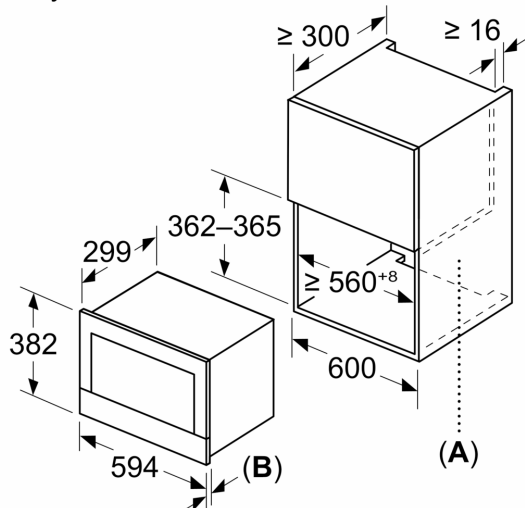

Príslušenstvo

- rošt, 1 x sklenené nádobí

Bezpečnosť a životné prostredie

- bezpečnostné vypínanie
- tlačidlo štart/stop spínač kontaktu dverí
- chladiaci ventilátor

Technické informácie

- dĺžka napájacieho kábla: 175 cm
- celkový príkon elektro: 1.99 kW
- napätie: 220 - 240 V
- vstavaný spotrebič do skrine o šírke 60 cm s hĺbkou min. 30 cm, pre zabudovanie do vysokej skrine

Rozmery a technické informácie

- rozmery spotrebiča (V x Š x H): 382 mm x 594 mm x 318 mm
- rozmery niky (V x Š x H): 362 mm - 382 mm x 560 mm - 568 mm x 300 mm

**Séria 8, Zabudovateľná mikrovlnná rúra, Čierna
BEL7321B1**

Rozmery v mm

A: Zadná stena voľná
B: 19,5 mm

Rozmery v mm

A: Zadná stena voľná
B: 19,5 mm

rozmery v mm

A: presah hore:
výklenok 362: 6 mm
výklenok 365: 3 mm
B: presah dole: 14 mm