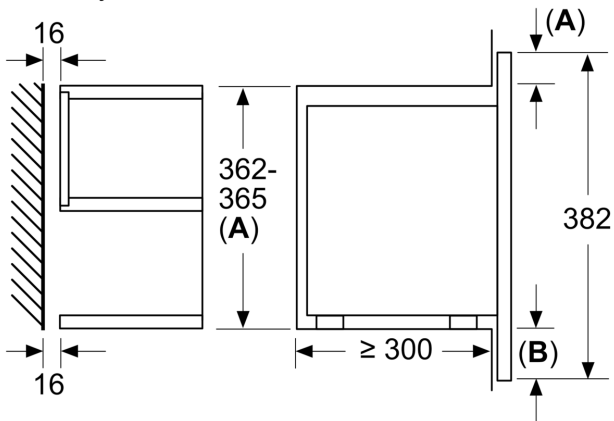

Rozmery a technické informácie

- rozmery spotrebiča (V x Š x H): 382 mm x 594 mm x 318 mm
- rozmery niky (V x Š x H): 362 mm - 382 mm x 560 mm - 568 mm x 300 mm

**Séria 8, Zabudovateľná mikrovlnná rúra, Čierna
BEL7321B1**

Rozmery v mm

A: Zadná stena voľná
B: 19,5 mm

Rozmery v mm

A: Zadná stena voľná
B: 19,5 mm

rozmery v mm

A: presah hore:
výklenok 362: 6 mm
výklenok 365: 3 mm
B: presah dole: 14 mm